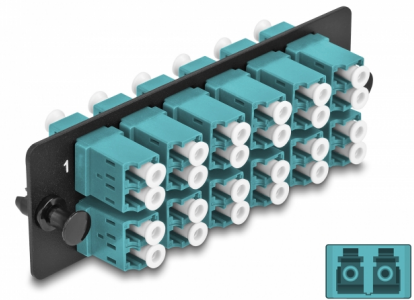

Delock Pannello adattatore fibra ottica LC Duplex OM4 12 porte acqua

Descrizione

Questo pannello Delock è dotato di dodici accoppiatori LC Duplex ed è adatto all'installazione in pannelli patch HD (Alta densità) in fibra ottica da 19" Delock (66924). Con gli accoppiatori LC Duplex, i connettori maschi in fibra ottica possono essere facilmente collegati tra loro.

Articolo n. 66933

EAN: 4043619669332

Paese di origine: China

Pacchetto: Sacchetto in plastica con cerniera

Dettagli tecnici

- Connettori:
 - 12 x LC Duplex femmina >
 - 12 x LC Duplex femmina
- Per 24 fibre Multimode OM4
- Spinotto in ceramica di zirconio con tappo di protezione
- Per montaggio su pannello patch HD (Alta densità) a fibra ottica da 19", 1U
- 12 porte con accoppiatori LC Duplex
- Materiale: metallo / plastica
- Colore: azzurro / nero
- Dimensioni (LxPxA): ca. 109 x 35 x 20 mm

Requisiti di sistema

- Pannello patch HD (alta densità) in fibra ottica da 19"

Contenuto della confezione

- Pannello adattatore per fibra ottica

Immagini

Interface

Connettore 1:	12 x LC Duplex femmina
Connettore 2:	12 x LC Duplex femmina

Physical characteristics

Material:	metallo / plastica
Lunghezza:	109 mm
Width:	35 mm
Height:	20 mm
Colour:	azzurro / nero