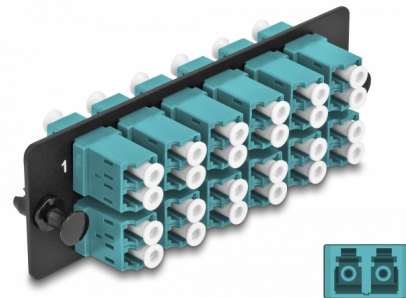

Delock Πλαίσιο Αντάπτορα Οπτικής Ίνας LC Duplex OM4 12 Θύρες άκουα

Περιγραφή

Αυτό το πλαίσιο της Delock είναι εξοπλισμένο με δώδεκα ζεύκτες LC Duplex και είναι κατάλληλο για εγκατάσταση πλάκας διασυνδέσεων 19" οπτικών ινών HD (Υψηλής Πυκνότητας) της Delock (66924). Με τους Απλούς LC Duplex, οι αρσενικοί σύνδεσμοι οπτικής ίνας μπορούν εύκολα να συνδεθούν ο ένας στον άλλο.

Αρ. προϊόντος 66933

EAN: 4043619669332

Χώρα προέλευσης: China

Συσκευασία: Τσαντάκι με φερμουάρ

Προδιαγραφές

- Συνδετήρας:
 - 12 x LC Duplex θηλυκό >
 - 12 x LC Duplex θηλυκό
- Για οπτικές Πολυτροπικό λειτουργίας 24 OM4
- Κεραμικός δακτύλιος καλωδίων ζirkονίου με προστατευτικό καπάκι
- Για τοποθέτηση σε πλάκα διασυνδέσεων 19" οπτικών ινών HD (Υψηλής Πυκνότητας), 1U
- 12 θύρες με Απλούς ζεύκτες LC
- Υλικό: μέταλλο / πλαστικό
- Χρώμα: άκουα / μαύρο
- Διαστάσεις (ΜxΠxΥ): περ. 109 x 35 x 20 mm

Απαιτήσεις συστήματος

- 19" πλάκα διασυνδέσεων HD (Υψηλής Πυκνότητας)

Περιεχόμενα συσκευασίας

- Πλαίσιο αντάπτορα οπτικής ίνας

Εικόνες

Interface

Συνδετήρας 1:	12 x LC Duplex θηλυκό
Συνδετήρας 2:	12 x LC Duplex θηλυκό

Physical characteristics

Υλικό:	μέταλλο / πλαστικό
Μήκος:	109 mm
Width:	35 mm
Height:	20 mm
Χρώμα:	άκουα / μαύρο