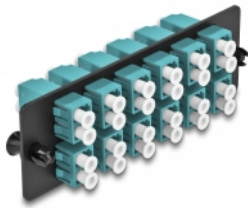

Contenu de l'emballage

- Panneau adaptateur de fibre optique

Image