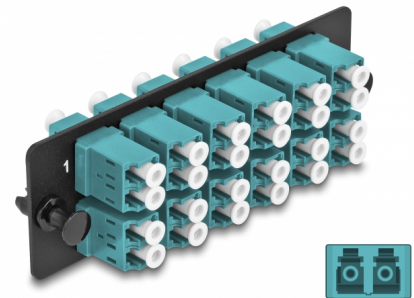

# Delock Panneau adaptateur de fibre optique LC Duplex OM4 12, prise aqua

## Description

Ce panneau de Delock est muni de douze coupleurs LC Duplex et il est approprié pour l'installation dans un panneau de distribution 19" de fibre optique HD (Haute Densité) de Delock (66924). Avec les coupleurs LC Duplex, les connecteurs mâles de fibre optique peuvent être facilement branchés les uns aux autres.

## Détails techniques

- Connecteurs :
  - 12 x LC Duplex femelle >
  - 12 x LC Duplex femelle
- Pour 24 fibres OM4 multimode
- Férule en céramique de zircone avec capuchon de protection
- Pour montage dans un panneau de distribution 19" de fibre optique HD (Haute Densité), 1U
- 12 ports avec coupleurs LC Duplex
- Matière : métal / plastique
- Couleur : aqua / noir
- Dimensions (LxIxH) : env. 109 x 35 x 20 mm

## Physical characteristics

Matériaux:	métal / plastique
Longueur:	109 mm
Width:	35 mm
Height:	20 mm
Couleur:	aqua / noir