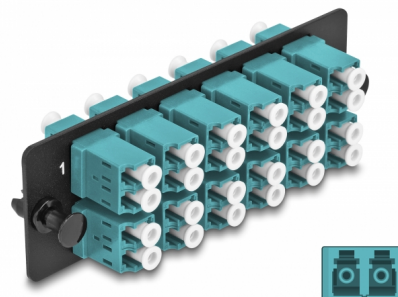

# Delock Panel Adaptador de Fibra Óptica Dúplex LC OM4 de 12 puertos, aguamarina

## Descripción

Este panel de Delock está equipado con doce acopladores LC Duplex y es adecuado para la instalación en un panel de conexiones de 19" de fibra óptica HD (alta densidad) de Delock (66924). Con los acopladores LC Duplex, pueden enlazarse los conectores macho de fibra óptica fácilmente entre sí.

## Detalles técnicos

- Conectores:
  - 12 x LC Duplex hembra >
  - 12 x LC Duplex hembra
- Para 24 fibras multimodo OM4
- Contera de cerámica de circonio con tapa de protección
- Para montaje en panel de conexiones de 19" de fibra óptica HD (alta densidad), 1U
- 12 puertos con acopladores LC Duplex
- Material: metal / plástico
- Color: aguamarina / negro
- Dimensiones (LxANxAL): aprox. 109 x 35 x 20 mm

## Physical characteristics

Material:	metal / plástico
Longitud:	109 mm
Width:	35 mm
Height:	20 mm
Color:	aguamarina / negro