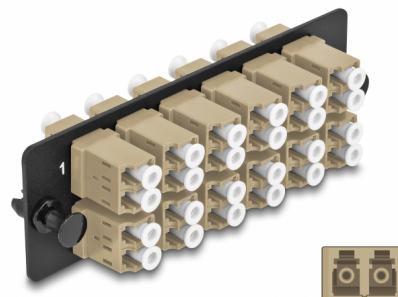

Delock Panou adaptor fibră optică LC Duplex OM1 / OM2 12 porturi bej

Descriere scurta

Acest panou de la Delock este echipat cu douăsprezece cuple LC Duplex și este potrivit pentru instalarea în panoul de corecție HD (densitate înaltă) cu fibră optică de 19" de la Delock (66924). Cu cuplajele LC Duplex, conectorii de fibră optică tată pot fi ușor conectați unul la celălalt.

Nr. 66932

EAN: 4043619669325

Țara de origine: China

Pachet: Pungă din plastic
cu închidere tip fermoar

Detalii tehnice

- Conectori:
 - 12 x mamă LC Duplex >
 - 12 x mamă LC Duplex
- Pentru 24 de fibre cu un Multimode OM1 / OM2
- Ferulă ceramică din zirconiu, cu capac de protecție
- Pentru montarea în panoul de patch-uri cu fibră optică de 19" HD (densitate înaltă), 1U
- 12 porturi cu cuplaje LC Duplex
- Material: metal / plastic
- Culoare: bej / negru
- Dimensiunii (LxlxÎ): aprox. 109 x 35 x 20 mm

Cerinte de sistem

- Panou de corecție cu fibră optică HD (densitate înaltă) de 19" 1U negru

Pachetul contine

- Panou adaptor cu fibră optică

Imagini

Interface

Conector 1:	12 x mamă LC Duplex
Conector 2:	12 x mamă LC Duplex

Physical characteristics

Material:	metal / plastic
Lungime:	109 mm
Width:	35 mm
Height:	20 mm
Colour:	bej / negru