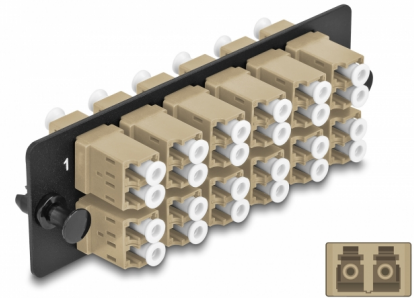

Delock Pannello adattatore in fibra ottica LC Duplex OM1 / OM2 12 porte beige

Descrizione

Questo pannello Delock è dotato di dodici accoppiatori LC Duplex ed è adatto all'installazione in pannelli patch HD (Alta densità) in fibra ottica da 19" Delock (66924). Con gli accoppiatori LC Duplex, i connettori maschi in fibra ottica possono essere facilmente collegati tra loro.

Articolo n. 66932

EAN: 4043619669325

Paese di origine: China

Pacchetto: Sacchetto in plastica con cerniera

Dettagli tecnici

- Connettori:
 - 12 x LC Duplex femmina >
 - 12 x LC Duplex femmina
- Per 24 fibre Multimode OM1 / OM2
- Spinotto in ceramica di zirconio con tappo di protezione
- Per montaggio su pannello patch HD (Alta densità) a fibra ottica da 19", 1U
- 12 porte con accoppiatori LC Duplex
- Materiale: metallo / plastica
- Colore: beige / nera
- Dimensioni (LxPxA): ca. 109 x 35 x 20 mm

Requisiti di sistema

- Pannello patch HD (alta densità) in fibra ottica da 19"

Contenuto della confezione

- Pannello adattatore per fibra ottica

Immagini

Interface

Connettore 1:	12 x LC Duplex femmina
Connettore 2:	12 x LC Duplex femmina

Physical characteristics

Material:	metallo / plastica
Lunghezza:	109 mm
Width:	35 mm
Height:	20 mm
Colour:	beige / nera