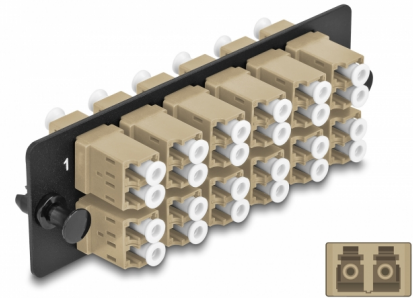

Delock Πλαίσιο Αντάπτορα Οπτικών Ινών LC Duplex OM1 / OM2 12 θύρες μπεζ

Περιγραφή

Αυτό το πλαίσιο της Delock είναι εξοπλισμένο με δώδεκα ζεύκτες LC Duplex και είναι κατάλληλο για εγκατάσταση πλάκας διασυνδέσεων 19" οπτικών ινών HD (Υψηλής Πυκνότητας) της Delock (66924). Με τους Απλούς LC Duplex, οι αρσενικοί σύνδεσμοι οπτικής ίνας μπορούν εύκολα να συνδεθούν ο ένας στον άλλο.

Αρ. προϊόντος 66932

EAN: 4043619669325

Χώρα προέλευσης: China

Συσκευασία: Τσαντάκι με φερμουάρ

Προδιαγραφές

- Συνδετήρας:
 - 12 x LC Duplex θηλυκό >
 - 12 x LC Duplex θηλυκό
- Για οπτικές Πολυτροπικό λειτουργίας 24 OM1 / OM2
- Κεραμικός δακτύλιος καλωδίων ζirkονίου με προστατευτικό καπάκι
- Για τοποθέτηση σε πλάκα διασυνδέσεων 19" οπτικών ινών HD (Υψηλής Πυκνότητας), 1U
- 12 θύρες με Απλούς ζεύκτες LC
- Υλικό: μέταλλο / πλαστικό
- Χρώμα: μπεζ / μαύρη
- Διαστάσεις (ΜxΠxΥ): περ. 109 x 35 x 20 mm

Απαιτήσεις συστήματος

- 19" πλάκα διασυνδέσεων HD (Υψηλής Πυκνότητας)

Περιεχόμενα συσκευασίας

- Πλαίσιο αντάπτορα οπτικής ίνας

Εικόνες

Interface

Συνδετήρας 1:	12 x LC Duplex θηλυκό
Συνδετήρας 2:	12 x LC Duplex θηλυκό

Physical characteristics

Υλικό:	μέταλλο / πλαστικό
Μήκος:	109 mm
Width:	35 mm
Height:	20 mm
Χρώμα:	μπεζ / μαύρη