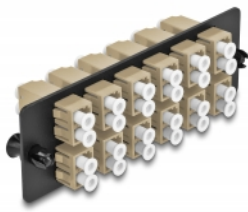

Delock Panneau adaptateur de fibre optique LC Duplex OM1 / OM2 12 prises beige

Description

Ce panneau de Delock est muni de douze coupleurs LC Duplex et il est approprié pour l'installation dans un panneau de distribution 19" de fibre optique HD (Haute Densité) de Delock (66924). Avec les coupleurs LC Duplex, les connecteurs mâles de fibre optique peuvent être facilement branchés les uns aux autres.

N° produit 66932

EAN: 4043619669325

Pays d'origine: China

Emballage: Sac polyvalent à fermeture éclair

Détails techniques

- Connecteurs :
 - 12 x LC Duplex femelle >
 - 12 x LC Duplex femelle
- Pour 24 fibres OM1 / OM2 multimode
- Férule en céramique de zircone avec capuchon de protection
- Pour montage dans un panneau de distribution 19" de fibre optique HD (Haute Densité), 1U
- 12 ports avec coupleurs LC Duplex
- Matière : métal / plastique
- Couleur : beige / noir
- Dimensions (LxlxH) : env. 109 x 35 x 20 mm

Configuration système requise

- Panneau de distribution 19" de fibre optique HD (Haute Densité)

Contenu de l'emballage

- Panneau adaptateur de fibre optique

Image

Interface

Connecteur 1:	12 x LC Duplex femelle
Connecteur 2:	12 x LC Duplex femelle

Physical characteristics

Matériaux:	métal / plastique
Longueur:	109 mm
Width:	35 mm
Height:	20 mm
Couleur:	beige / noir