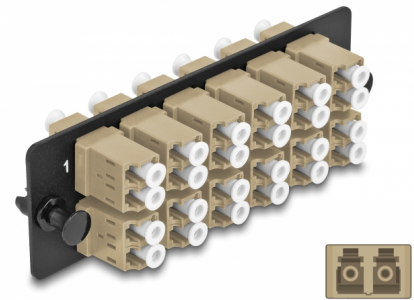

Delock Panneau adaptateur de fibre optique LC Duplex OM1 / OM2 12 prises beige

Description

Ce panneau de Delock est muni de douze coupleurs LC Duplex et il est approprié pour l'installation dans un panneau de distribution 19" de fibre optique HD (Haute Densité) de Delock (66924). Avec les coupleurs LC Duplex, les connecteurs mâles de fibre optique peuvent être facilement branchés les uns aux autres.

N° produit 66932

EAN: 4043619669325

Pays d'origine: China

Emballage: Sac polyvalent à fermeture éclair

Détails techniques

- Connecteurs :
 - 12 x LC Duplex femelle >
 - 12 x LC Duplex femelle
- Pour 24 fibres OM1 / OM2 multimode
- Férule en céramique de zircone avec capuchon de protection
- Pour montage dans un panneau de distribution 19" de fibre optique HD (Haute Densité), 1U
- 12 ports avec coupleurs LC Duplex
- Matière : métal / plastique
- Couleur : beige / noir
- Dimensions (LxlxH) : env. 109 x 35 x 20 mm

Configuration système requise

- Panneau de distribution 19" de fibre optique HD (Haute Densité)

Contenu de l'emballage

- Panneau adaptateur de fibre optique

Image

Interface

Connecteur 1:	12 x LC Duplex femelle
Connecteur 2:	12 x LC Duplex femelle

Physical characteristics

Matériaux:	métal / plastique
Longueur:	109 mm
Width:	35 mm
Height:	20 mm
Couleur:	beige / noir