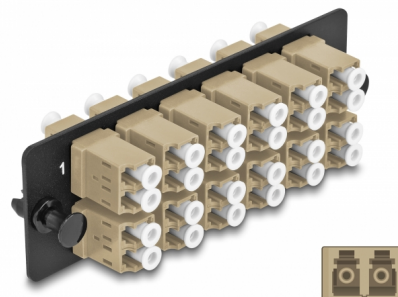

Delock Panel Adaptador de Fibra Óptica LC Duplex OM1 / OM2 12 puertos beis

Descripción

Este panel de Delock está equipado con doce acopladores LC Duplex y es adecuado para la instalación en un panel de conexiones de 19" de fibra óptica HD (alta densidad) de Delock (66924). Con los acopladores LC Duplex, pueden enlazarse los conectores macho de fibra óptica fácilmente entre sí.

Número de elemento 66932

EAN: 4043619669325

Pais de origen: China

Paquete: Bolsa de plástico con cremallera

Detalles técnicos

- Conectores:
 - 12 x LC Duplex hembra >
 - 12 x LC Duplex hembra
- Para 24 fibras multimodo OM1 / OM2
- Contera de cerámica de circonio con tapa de protección
- Para montaje en panel de conexiones de 19" de fibra óptica HD (alta densidad), 1U
- 12 puertos con acopladores LC Duplex
- Material: metal / plástico
- Color: beis / negro
- Dimensiones (LAXANxAL): aprox. 109 x 35 x 20 mm

Requisitos del sistema

- Panel de conexiones de 19" de fibra óptica HD (alta densidad)

Contenido del paquete

- Panel adaptador de fibra óptica

Image

Interface

Conector 1:	12 x LC Duplex hembra
Conector 2 :	12 x LC Duplex hembra

Physical characteristics

Material:	metal / plástico
Longitud:	109 mm
Width:	35 mm
Height:	20 mm
Color:	beis / negro