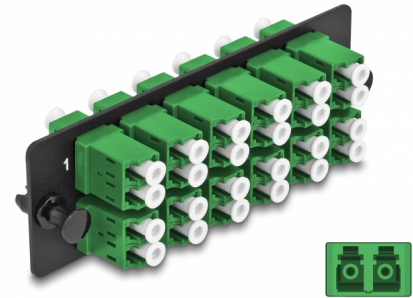

# Delock Üvegszálás Adapter Panel LC Duplex APC 12 Port zöld

## Leírás

Ez a Delock panel felszerelt 12 LC Duplex kapcsolóval és alkalmas a Delock 19" üvegszálás HD patch paneljébe (66924) installálásra. Az LC Duplex kapcsolókkal, az üvegszálás apa csatlakozók könnyen egymáshoz köthetők.

## Műszaki adatok

- Csatlakozó:
  - 12 x LC Duplex hüvely >
  - 12 x LC Duplex hüvely
- 24 db. OS2, egyetlen módozatú szálhoz
- Cirkónia kerámiából készült kábelátvezető, védősapkával
- 19" üvegszálás HD (nagy sűrűségű) patch panelbe szerelhető, 1U
- 12 port LC Duplex kapcsolókkal
- Anyaga: fém / műanyag
- Szín: zöld / fekete
- Méretek (HxSzxM): kb. 109 x 35 x 20 mm

## Physical characteristics

Készült:	fém / műanyag
Hosszúság:	109 mm
Width:	35 mm
Height:	20 mm
Szín:	zöld / fekete