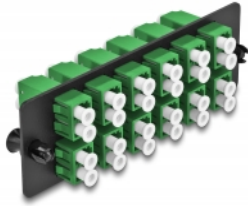

A csomag tartalma

- Üvegszálás adapter panel

Képek