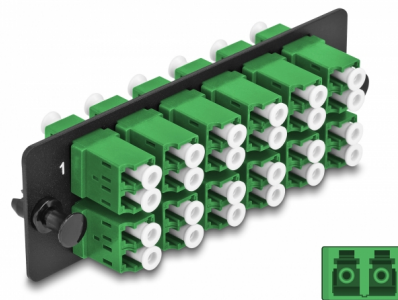

Delock Panou adaptor fibră optică LC Duplex APC 12 porturi verde

Descriere scurta

Acest panou de la Delock este echipat cu douăsprezece cuple LC Duplex și este potrivit pentru instalarea în panoul de corecție HD (densitate înaltă) cu fibră optică de 19" de la Delock (66924). Cu cuplajele LC Duplex, conectorii de fibră optică tată pot fi ușor conectați unul la celălalt.

Nr. 66931

EAN: 4043619669318

Țara de origine: China

Pachet: Pungă din plastic
cu închidere tip fermoar

Detalii tehnice

- Conectori:
 - 12 x mamă LC Duplex >
 - 12 x mamă LC Duplex
- Pentru 24 de fibre cu un singur mod OS2
- Ferulă ceramică din zirconiu, cu capac de protecție
- Pentru montarea în panoul de patch-uri cu fibră optică de 19" HD (densitate înaltă), 1U
- 12 porturi cu cuplaje LC Duplex
- Material: metal / plastic
- Culoare: verde / negru
- Dimensiunii (LxlxÎ): aprox. 109 x 35 x 20 mm

Cerinte de sistem

- Panou de corecție cu fibră optică HD (densitate înaltă) de 19" 1U negru

Pachetul contine

- Panou adaptor cu fibră optică

Imagini

Interface

Conector 1:	12 x mamă LC Duplex
Conector 2:	12 x mamă LC Duplex

Physical characteristics

Material:	metal / plastic
Lungime:	109 mm
Width:	35 mm
Height:	20 mm
Colour:	verde / negru