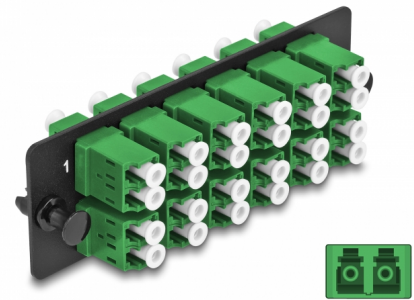

# Delock Światłowodowy panel adapterów LC Duplex APC 12 portów zielony

## Opis

Ten panel firmy Delock wyposażono w dwanaście złączy LC Duplex i jest odpowiedni do montażu w panelu krosowym światłowodowym HD (High Density) 19" firmy Delock (66924). Złącza LC Duplex pozwalają na łączenie dwu optycznych złączy męskich.

## Szczegóły techniczne

- Złącze:
  - 12 x LC Duplex żeński >
  - 12 x LC Duplex żeński
- Do światłowodów jednomodowych 24 OS2
- Tulejka z ceramiki cyrkonowej z zaślepką
- Do montażu w panelu krosowym światłowodowym HD (High Density) 19", 1U
- 12 portów złącza LC Duplex
- Materiał: metal / tworzywo sztuczne
- Kolor: zielony / czarne
- Wymiary (DxSxW): ok. 109 x 35 x 20 mm

## Physical characteristics

Materiał:	metal / tworzywo sztuczne
Długość:	109 mm
Width:	35 mm
Height:	20 mm
Kolor:	zielony / czarne