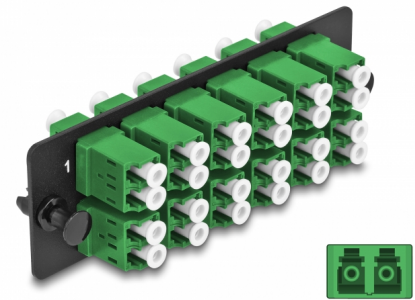

Delock Pannello adattatore in fibra ottica LC Duplex APC 12 porte verde

Descrizione

Questo pannello Delock è dotato di dodici accoppiatori LC Duplex ed è adatto all'installazione in pannelli patch HD (Alta densità) in fibra ottica da 19" Delock (66924). Con gli accoppiatori LC Duplex, i connettori maschi in fibra ottica possono essere facilmente collegati tra loro.

Articolo n. 66931

EAN: 4043619669318

Paese di origine: China

Pacchetto: Sacchetto in plastica con cerniera

Dettagli tecnici

- Connettori:
 - 12 x LC Duplex femmina >
 - 12 x LC Duplex femmina
- Per 24 fibre monomodali OS2
- Spinotto in ceramica di zirconio con tappo di protezione
- Per montaggio su pannello patch HD (Alta densità) a fibra ottica da 19", 1U
- 12 porte con accoppiatori LC Duplex
- Materiale: metallo / plastica
- Colore: verde / nera
- Dimensioni (LxPxA): ca. 109 x 35 x 20 mm

Requisiti di sistema

- Pannello patch HD (alta densità) in fibra ottica da 19"

Contenuto della confezione

- Pannello adattatore per fibra ottica

Immagini

Interface

| | |
|---------------|------------------------|
| Connettore 1: | 12 x LC Duplex femmina |
| Connettore 2: | 12 x LC Duplex femmina |

Physical characteristics

| | |
|------------|--------------------|
| Material: | metallo / plastica |
| Lunghezza: | 109 mm |
| Width: | 35 mm |
| Height: | 20 mm |
| Colour: | verde / nera |