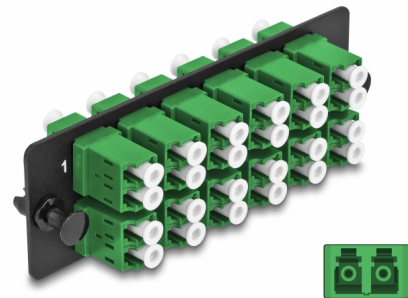

Delock Πλαίσιο Αντάπτορα Οπτικών Ινών LC Duplex APC 12 θύρες πράσινο

Περιγραφή

Αυτό το πλαίσιο της Delock είναι εξοπλισμένο με δώδεκα ζεύκτες LC Duplex και είναι κατάλληλο για εγκατάσταση πλάκας διασυνδέσεων 19" οπτικών ινών HD (Υψηλής Πυκνότητας) της Delock (66924). Με τους Απλούς LC Duplex, οι αρσενικοί σύνδεσμοι οπτικής ίνας μπορούν εύκολα να συνδεθούν ο ένας στον άλλο.

Αρ. προϊόντος 66931

EAN: 4043619669318

Χώρα προέλευσης: China

Συσκευασία: Τσαντάκι με φερμουάρ

Προδιαγραφές

- Συνδετήρας:
 - 12 x LC Duplex θηλυκό >
 - 12 x LC Duplex θηλυκό
- Για οπτικές ίνες απλής λειτουργίας 24 OS2
- Κεραμικός δακτύλιος καλωδίων ζirkονίου με προστατευτικό καπάκι
- Για τοποθέτηση σε πλάκα διασυνδέσεων 19" οπτικών ινών HD (Υψηλής Πυκνότητας), 1U
- 24 θύρες με Απλούς ζεύκτες LC
- Υλικό: μέταλλο / πλαστικό
- Χρώμα: πράσινο / μαύρη
- Διαστάσεις (ΜxΠxΥ): περ. 109 x 35 x 20 mm

Απαιτήσεις συστήματος

- 19" πλάκα διασυνδέσεων HD (Υψηλής Πυκνότητας)

Περιεχόμενα συσκευασίας

- Πλαίσιο αντάπτορα οπτικής ίνας

Εικόνες

Interface

Συνδετήρας 1:	12 x LC Duplex θηλυκό
Συνδετήρας 2:	12 x LC Duplex θηλυκό

Physical characteristics

Υλικό:	μέταλλο / πλαστικό
Μήκος:	109 mm
Width:	35 mm
Height:	20 mm
Χρώμα:	πράσινο / μαύρη