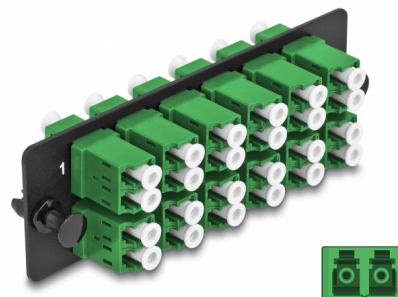

# Delock Panneau adaptateur de fibre optique LC Duplex APC 12 prises vert

## Description

Ce panneau de Delock est muni de douze coupleurs LC Duplex et il est approprié pour l'installation dans un panneau de distribution 19" de fibre optique HD (Haute Densité) de Delock (66924). Avec les coupleurs LC Duplex, les connecteurs mâles de fibre optique peuvent être facilement branchés les uns aux autres.

## Détails techniques

- Connecteurs :
  - 12 x LC Duplex femelle >
  - 12 x LC Duplex femelle
- Pour 24 fibres OS2 Simple-mode
- Férule en céramique de zircone avec capuchon de protection
- Pour montage dans un panneau de distribution 19" de fibre optique HD (Haute Densité), 1U
- 12 ports avec coupleurs LC Duplex
- Matière : métal / plastique
- Couleur : vert / noir
- Dimensions (LxlxH) : env. 109 x 35 x 20 mm

## Physical characteristics

Matériaux:	métal / plastique
Longueur:	109 mm
Width:	35 mm
Height:	20 mm
Couleur:	vert / noir