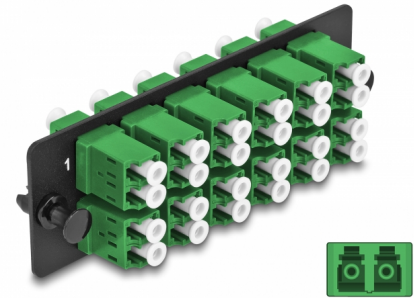

# Delock Panel Adaptador de Fibra Óptica LC Duplex APC 12 puertos verde

## Descripción

Este panel de Delock está equipado con doce acopladores LC Duplex y es adecuado para la instalación en un panel de conexiones de 19" de fibra óptica HD (alta densidad) de Delock (66924). Con los acopladores LC Duplex, pueden enlazarse los conectores macho de fibra óptica fácilmente entre sí.

## Detalles técnicos

- Conectores:
  - 12 x LC Duplex hembra >
  - 12 x LC Duplex hembra
- Para 24 fibras monomodo OS2
- Contera de cerámica de circonio con tapa de protección
- Para montaje en panel de conexiones de 19" de fibra óptica HD (alta densidad), 1U
- 12 puertos con acopladores LC Duplex
- Material: metal / plástico
- Color: verde / negro
- Dimensiones (LAXANxAL): aprox. 109 x 35 x 20 mm

## Physical characteristics

Material:	metal / plástico
Longitud:	109 mm
Width:	35 mm
Height:	20 mm
Color:	verde / negro