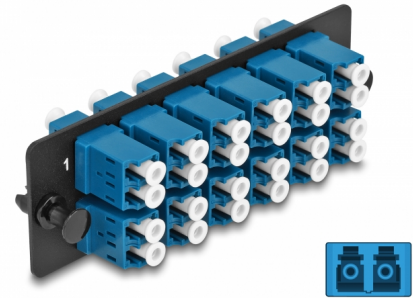

# Delock Üvegszálás Adapter Panel LC Duplex UPC 12 Port kék

## Leírás

Ez a Delock panel felszerelt 12 LC Duplex kapcsolóval és alkalmas a Delock 19" üvegszálás HD patch paneljébe (66924) installálásra. Az LC Duplex kapcsolókkal, az üvegszálás apa csatlakozók könnyen egymáshoz köthetők.

## Műszaki adatok

- Csatlakozó:
  - 12 x LC Duplex hüvely >
  - 12 x LC Duplex hüvely
- 24 db. OS2, egyetlen módozatú szálhoz
- Cirkónia kerámiából készült kábelátvezető, védősapkával
- 19" üvegszálás HD (nagy sűrűségű) patch panelbe szerelhető, 1U
- 12 port LC Duplex kapcsolókkal
- Anyaga: fém / műanyag
- Szín: kék / fekete
- Méretek (HxSzxM): kb. 109 x 35 x 20 mm

## Physical characteristics

Készült:	fém / műanyag
Hosszúság:	109 mm
Width:	35 mm
Height:	20 mm
Szín:	kék / fekete