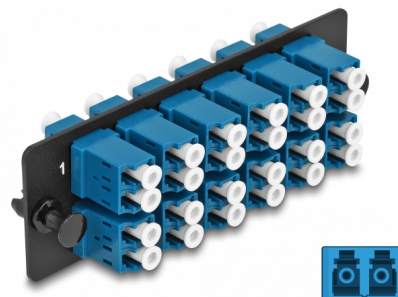

Delock Panou adaptor fibră optică LC Duplex UPC 12 porturi albastru

Descriere scurta

Acest panou de la Delock este echipat cu douăsprezece cuple LC Duplex și este potrivit pentru instalarea în panoul de corecție HD (densitate înaltă) cu fibră optică de 19" de la Delock (66924). Cu cuplajele LC Duplex, conectorii de fibră optică tată pot fi ușor conectați unul la celălalt.

Nr. 66930

EAN: 4043619669301

Țara de origine: China

Pachet: Pungă din plastic
cu închidere tip fermoar

Detalii tehnice

- Conectori:
 - 12 x mamă LC Duplex >
 - 12 x mamă LC Duplex
- Pentru 24 de fibre cu un singur mod OS2
- Ferulă ceramică din zirconiu, cu capac de protecție
- Pentru montarea în panoul de patch-uri cu fibră optică de 19" HD (densitate înaltă), 1U
- 12 porturi cu cuplaje LC Duplex
- Material: metal / plastic
- Culoare: albastru / negru
- Dimensiunii (LxlxÎ): aprox. 109 x 35 x 20 mm

Cerinte de sistem

- Panou de corecție cu fibră optică HD (densitate înaltă) de 19" 1U negru

Pachetul contine

- Panou adaptor cu fibră optică

Imagini

Interface

Conector 1:	12 x mamă LC Duplex
Conector 2:	12 x mamă LC Duplex

Physical characteristics

Material:	metal / plastic
Lungime:	109 mm
Width:	35 mm
Height:	20 mm
Colour:	albastru / negru