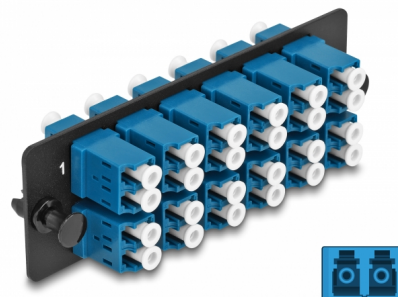

# Delock Pannello adattatore in fibra ottica LC Duplex UPC 12 porte blu

## Descrizione

Questo pannello Delock è dotato di dodici accoppiatori LC Duplex ed è adatto all'installazione in pannelli patch HD (Alta densità) in fibra ottica da 19" Delock (66924). Con gli accoppiatori LC Duplex, i connettori maschi in fibra ottica possono essere facilmente collegati tra loro.

## Dettagli tecnici

- Connettori:
  - 12 x LC Duplex femmina >
  - 12 x LC Duplex femmina
- Per 24 fibre monomodali OS2
- Spinotto in ceramica di zirconio con tappo di protezione
- Per montaggio su pannello patch HD (Alta densità) a fibra ottica da 19", 1U
- 12 porte con accoppiatori LC Duplex
- Materiale: metallo / plastica
- Colore: blu / nero
- Dimensioni (LxPxA): ca. 109 x 35 x 20 mm

## Physical characteristics

Material:	metallo / plastica
Lunghezza:	109 mm
Width:	35 mm
Height:	20 mm
Colour:	blu / nero