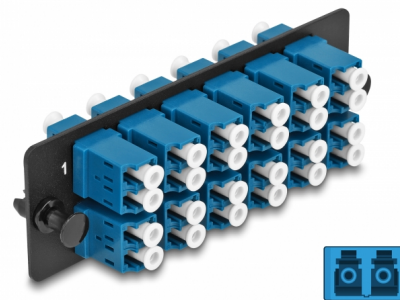

Delock Πλαίσιο Αντάπτορα Οπτικών Ινών LC Duplex UPC 12 θύρες μπλε

Περιγραφή

Αυτό το πλαίσιο της Delock είναι εξοπλισμένο με δώδεκα ζεύκτες LC Duplex και είναι κατάλληλο για εγκατάσταση πλάκας διασυνδέσεων 19" οπτικών ινών HD (Υψηλής Πυκνότητας) της Delock (66924). Με τους Απλούς LC Duplex, οι αρσενικοί σύνδεσμοι οπτικής ίνας μπορούν εύκολα να συνδεθούν ο ένας στον άλλο.

Αρ. προϊόντος 66930

EAN: 4043619669301

Χώρα προέλευσης: China

Συσκευασία: Τσαντάκι με φερμουάρ

Προδιαγραφές

- Συνδετήρας:
 - 12 x LC Duplex θηλυκό >
 - 12 x LC Duplex θηλυκό
- Για οπτικές ίνες απλής λειτουργίας 24 OS2
- Κεραμικός δακτύλιος καλωδίων ζirkονίου με προστατευτικό καπάκι
- Για τοποθέτηση σε πλάκα διασυνδέσεων 19" οπτικών ινών HD (Υψηλής Πυκνότητας), 1U
- 12 θύρες με Απλούς ζεύκτες LC
- Υλικό: μέταλλο / πλαστικό
- Χρώμα: μπλε / μαύρο
- Διαστάσεις (ΜxΠxΥ): περ. 109 x 35 x 20 mm

Απαιτήσεις συστήματος

- 19" πλάκα διασυνδέσεων HD (Υψηλής Πυκνότητας)

Περιεχόμενα συσκευασίας

- Πλαίσιο αντάπτορα οπτικής ίνας

Εικόνες

Interface

Συνδετήρας 1:	12 x LC Duplex θηλυκό
Συνδετήρας 2:	12 x LC Duplex θηλυκό

Physical characteristics

Υλικό:	μέταλλο / πλαστικό
Μήκος:	109 mm
Width:	35 mm
Height:	20 mm
Χρώμα:	μπλε / μαύρο