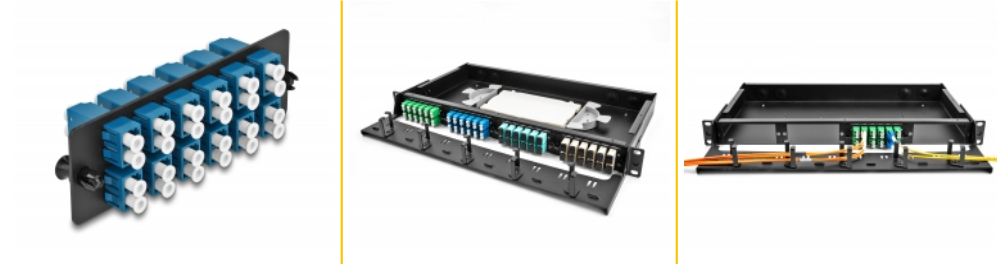

Delock Πλαίσιο Αντάπτορα Οπτικών Ινών LC Duplex UPC 12 θύρες μπλε

Περιγραφή

Αυτό το πλαίσιο της Delock είναι εξοπλισμένο με δώδεκα ζεύκτες LC Duplex και είναι κατάλληλο για εγκατάσταση πλάκας διασυνδέσεων 19" οπτικών ινών HD (Υψηλής Πυκνότητας) της Delock (66924). Με τους Απλούς LC Duplex, οι αρσενικοί σύνδεσμοι οπτικής ίνας μπορούν εύκολα να συνδεθούν ο ένας στον άλλο.

Αρ. προϊόντος 66930

EAN: 4043619669301

Χώρα προέλευσης: China

Συσκευασία: Τσαντάκι με φερμουάρ

Προδιαγραφές

- Συνδετήρας:
 - 12 x LC Duplex θηλυκό >
 - 12 x LC Duplex θηλυκό
- Για οπτικές ίνες απλής λειτουργίας 24 OS2
- Κεραμικός δακτύλιος καλωδίων ζirkονίου με προστατευτικό καπάκι
- Για τοποθέτηση σε πλάκα διασυνδέσεων 19" οπτικών ινών HD (Υψηλής Πυκνότητας), 1U
- 12 θύρες με Απλούς ζεύκτες LC
- Υλικό: μέταλλο / πλαστικό
- Χρώμα: μπλε / μαύρο
- Διαστάσεις (ΜxΠxΥ): περ. 109 x 35 x 20 mm

Απαιτήσεις συστήματος

- 19" πλάκα διασυνδέσεων HD (Υψηλής Πυκνότητας)

Περιεχόμενα συσκευασίας

- Πλαίσιο αντάπτορα οπτικής ίνας

Εικόνες

Interface

Συνδετήρας 1:	12 x LC Duplex θηλυκό
Συνδετήρας 2:	12 x LC Duplex θηλυκό

Physical characteristics

Υλικό:	μέταλλο / πλαστικό
Μήκος:	109 mm
Width:	35 mm
Height:	20 mm
Χρώμα:	μπλε / μαύρο