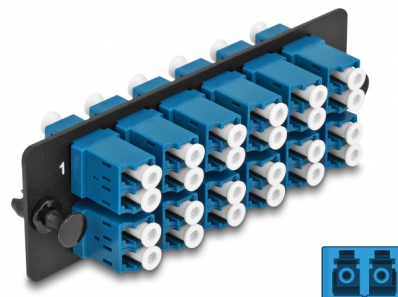

# Delock Panneau adaptateur de fibre optique LC Duplex UPC 12 prises bleues

## Description

Ce panneau de Delock est muni de douze coupleurs LC Duplex et il est approprié pour l'installation dans un panneau de distribution 19" de fibre optique HD (Haute Densité) de Delock (66924). Avec les coupleurs LC Duplex, les connecteurs mâles de fibre optique peuvent être facilement branchés les uns aux autres.

## Détails techniques

- Connecteurs :
  - 12 x LC Duplex femelle >
  - 12 x LC Duplex femelle
- Pour 24 fibres OS2 Simple-mode
- Férule en céramique de zircone avec capuchon de protection
- Pour montage dans un panneau de distribution 19" de fibre optique HD (Haute Densité), 1U
- 12 ports avec coupleurs LC Duplex
- Matière : métal / plastique
- Couleur : bleu / noir
- Dimensions (LxlxH) : env. 109 x 35 x 20 mm

## Physical characteristics

Matériaux:	métal / plastique
Longueur:	109 mm
Width:	35 mm
Height:	20 mm
Couleur:	bleu / noir