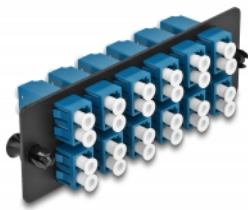

Contenu de l'emballage

- Panneau adaptateur de fibre optique

Image