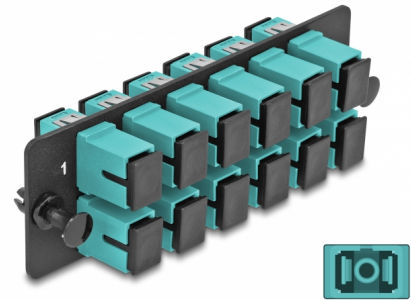

# Delock Üvegszálás Adapter Panel SC Simplex OM4 12 Port vízkék

## Leírás

Ez a Delock panel felszerelt 12 SC Simplex kapcsolóval és alkalmas a Delock 19" üvegszálás HD patch paneljébe (66924) installálásra. Az SC Simplex kapcsolókkal, az üvegszálás apa csatlakozók könnyen egymáshoz köthetők.

## Műszaki adatok

- Csatlakozó:
  - 12 x SC Simplex hüvely >
  - 12 x SC Simplex hüvely
- Több 12 üzemmódra képes szálhoz OM4
- Cirkónia kerámiából készült kábelátvezető, védősapkával
- 19" üvegszálás HD (nagy sűrűségű) patch panelbe szerelhető, 1U
- 12 port SC Simplex kapcsolókkal
- Anyaga: fém / műanyag
- Szín: vízkék / fekete
- Méretek (HxSzxM): kb. 109 x 35 x 20 mm

## Physical characteristics

Készült:	fém / műanyag
Hosszúság:	109 mm
Width:	35 mm
Height:	20 mm
Szín:	vízkék / fekete