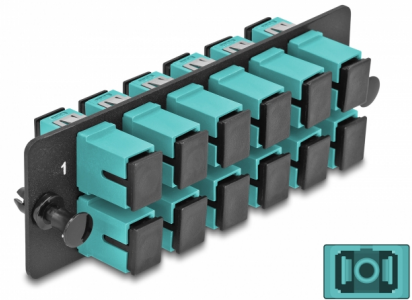

Delock Fiberoptisk adapterpanel SC Simplex OM4 12-portar aqua

Beskrivning

Panel från Delock som är utrustad med tolv SC Simplex-kontakter och passar för installation i 19" fiberoptisk HD (Hög densitet) patchpanel från Delock (66924). Med SC Simplex-kontakterna kan fiberoptiska haneanslutningar enkelt anslutas till varandra.

Artikelnummer 66928

EAN: 4043619669288

Ursprungsland: China

Paket: Zippåse

Specifikationer

- Anslutning:
 - 12 x SC Simplex hona >
 - 12 x SC Simplex hona
- För 12 multimodfiber OM4
- Zirkonkeramikbeslag med skyddskåpa
- För montering i 19" fiberoptisk HD (Hög densitet) patchpanel, 1U
- 12 portar med SC Simplex-kopplingar
- Material: metall / plast
- Färg: aqua / svart
- Mått (LxBxH): ca 109 x 35 x 20 mm

Systemkrav

- 19" fiberoptisk HD (Hög densitet) patchpanel

Paketets innehåll

- Fiberoptisk adapterpanel

Bilder

Interface

Kontakt 1:	12 x SC Simplex hona
Kontakt 2:	12 x SC Simplex hona

Physical characteristics

Material:	metall / plast
Längd:	109 mm
Width:	35 mm
Height:	20 mm
Färg:	aqua / svart