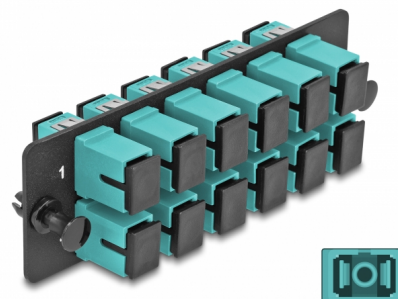

# Delock Panou adaptor fibră optică SC Simplex OM4 12 porturi aqua

## Descriere scurta

Acest panou de la Delock este echipat cu douăsprezece cuple SC Simplex și este potrivit pentru instalarea în panoul de corecție HD (densitate înaltă) cu fibră optică de 19" de la Delock (66924). Cu cuplajele SC Simplex, conectorii de fibră optică tată pot fi ușor conectați unul la celălalt.

## Detalii tehnice

- Conectori:
  - 12 x mamă SC Simplex >
  - 12 x mamă SC Simplex
- Pentru 12 fibră multi-mod OM4
- Ferulă ceramică din zirconiu, cu capac de protecție
- Pentru montarea în panoul de patch-uri cu fibră optică de 19" HD (densitate înaltă), 1U
- 12 porturi cu cuplaje SC Simplex
- Material: metal / plastic
- Culoare: aqua / negru
- Dimensiunii (LxlxÎ): aprox. 109 x 35 x 20 mm

## Physical characteristics

Material:	metal / plastic
Lungime:	109 mm
Width:	35 mm
Height:	20 mm
Colour:	aqua / negru