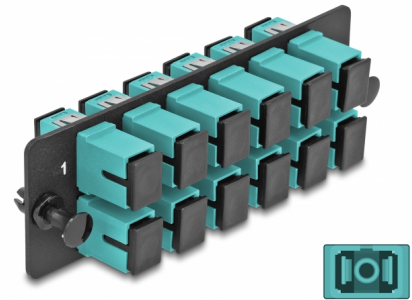

# Delock Światłowodowy panel adapterów SC Simplex OM4 12 portów morski

## Opis

Ten panel firmy Delock wyposażono w dwanaście złączy SC Simplex i jest odpowiedni do montażu w panelu krosowym światłowodowym HD (High Density) 19" firmy Delock (66924). Złącza SC Simplex pozwalają na łączenie dwu optycznych złączy męskich.

## Szczegóły techniczne

- Złącze:
  - 12 x SC Simplex żeński >
  - 12 x SC Simplex żeński
- Dla 12 światłowodów wielomodowych OM4
- Tulejka z ceramiki cyrkonowej z zaślepką
- Do montażu w panelu krosowym światłowodowym HD (High Density) 19", 1U
- 12 portów złącza SC Simplex
- Materiał: metal / tworzywo sztuczne
- Kolorystyka: morski / czarny
- Wymiary (DxSxW): ok. 109 x 35 x 20 mm

## Physical characteristics

Materiał:	metal / tworzywo sztuczne
Długość:	109 mm
Width:	35 mm
Height:	20 mm
Kolor:	morski / czarny