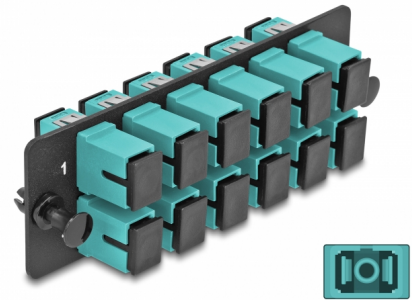

Delock Optička adapterska ploča SC Simplex OM4 12 Port akvamarin

Opis

Ova ploča tvrtke Delock opremljena je s dvanaest SC Simplex spojnica i prikladna je za ugradnju u 19" HD (High Density) Patch Panel s optičkim vlaknima tvrtke Delock (66924). Sa SC Simplex sprežnicima, vlaknasti optički muški spojnici mogu se lako međusobno spojiti.

Predmet br. 66928

EAN: 4043619669288

Zemlja podrijetla: China

Pakiranje: Plastična vrećica sa zip zatvaračem

Tehnički podaci

- Priključak:
12 x SC Simplex ženski >
12 x SC Simplex ženski
- Za 12 vlakna za više načina rada OM4
- Cirkonijski keramički prsten s poklopcem za zaštitu
- Za ugradnju u 19" optički HD (High Density) Patch Panel, 1U
- 12 ulaza sa SC Simplex sprežnicima
- Materijal: metal / plastika
- Boja: akvamarin / crni
- Mjere (DxŠxV): oko 109 x 35 x 20 mm

Preduvjeti sustava

- Patch Panel od 19" s optičkim vlaknima HD (High Density)

Sadržaj pakiranja

- Ploča adaptera s optičkim vlaknima

Slike

Interface

Priključak 1:	12 x SC Simplex ženski
Priključak 2:	12 x SC Simplex ženski

Physical characteristics

Materijal:	metal / plastika
Duljina:	109 mm
Width:	35 mm
Height:	20 mm
Boja:	akvamarin / crni