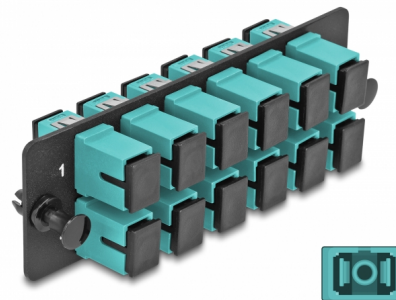

Delock Πλαίσιο Αντάπτορα Οπτικών Ινών SC Simplex OM4 12 θύρες άκουα

Περιγραφή

Αυτό το πλαίσιο της Delock είναι εξοπλισμένο με δώδεκα ζεύκτες SC Simplex και είναι κατάλληλο για εγκατάσταση πλάκας διασυνδέσεων 19" οπτικών ινών HD (Υψηλής Πυκνότητας) της Delock (66924). Με τους Απλούς SC Simplex, οι αρσενικοί σύνδεσμοι οπτικής ίνας μπορούν εύκολα να συνδεθούν ο ένας στον άλλο.

Αρ. προϊόντος 66928

EAN: 4043619669288

Χώρα προέλευσης: China

Συσκευασία: Τσαντάκι με φερμουάρ

Προδιαγραφές

- Συνδετήρας:
 - 12 x SC Simplex θηλυκό >
 - 12 x SC Simplex θηλυκό
- Για 12 πολυτροπική ίνα OM4
- Κεραμικός δακτύλιος καλωδίων ζirkονίου με προστατευτικό καπάκι
- Για τοποθέτηση σε πλάκα διασυνδέσεων 19" οπτικών ινών HD (Υψηλής Πυκνότητας), 1U
- 12 θύρες με Απλούς ζεύκτες SC
- Υλικό: μέταλλο / πλαστικό
- Χρώμα: άκουα / μαύρο
- Διαστάσεις (ΜxΠxΥ): περ. 109 x 35 x 20 mm

Απαιτήσεις συστήματος

- 19" πλάκα διασυνδέσεων HD (Υψηλής Πυκνότητας)

Περιεχόμενα συσκευασίας

- Πλαίσιο αντάπτορα οπτικής ίνας

Εικόνες

Interface

Συνδετήρας 1:	12 x SC Simplex θηλυκό
Συνδετήρας 2:	12 x SC Simplex θηλυκό

Physical characteristics

Υλικό:	μέταλλο / πλαστικό
Μήκος:	109 mm
Width:	35 mm
Height:	20 mm
Χρώμα:	άκουα / μαύρο