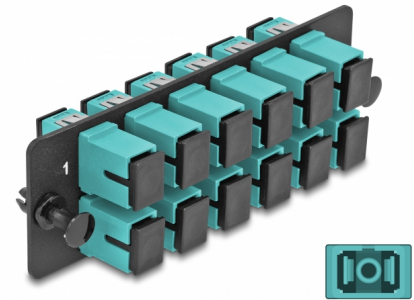

Delock Panneau adaptateur de fibre optique SC Simplex OM4 12 prises aqua

Description

Ce panneau de Delock est muni de douze coupleurs SC Simplex et il est approprié pour l'installation dans un panneau de distribution 19" de fibre optique HD (Haute Densité) de Delock (66924). Avec les coupleurs SC Simplex, les connecteurs mâles de fibre optique peuvent être facilement branchés les uns aux autres.

N° produit 66928

EAN: 4043619669288

Pays d'origine: China

Emballage: Sac polyvalent à fermeture éclair

Détails techniques

- Connecteurs :
 - 12 x SC Simplex femelle >
 - 12 x SC Simplex femelle
- Pour 12 fibre multi-mode OM4
- Férule en céramique de zircone avec capuchon de protection
- Pour montage dans un panneau de distribution 19" de fibre optique HD (Haute Densité), 1U
- 12 ports avec coupleurs SC Simplex
- Matière : métal / plastique
- Couleur : aqua / noir
- Dimensions (LxlxH) : env. 109 x 35 x 20 mm

Configuration système requise

- Panneau de distribution 19" de fibre optique HD (Haute Densité)

Contenu de l'emballage

- Panneau adaptateur de fibre optique

Image

Interface

Connecteur 1:	12 x SC Simplex femelle
Connecteur 2:	12 x SC Simplex femelle

Physical characteristics

Matériaux:	métal / plastique
Longueur:	109 mm
Width:	35 mm
Height:	20 mm
Couleur:	aqua / noir