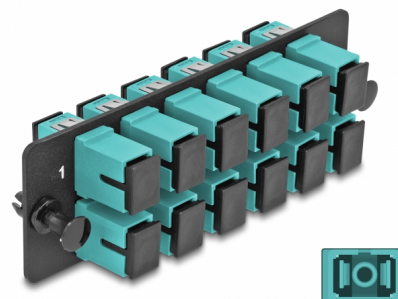

# Delock Panel Adaptador de Fibra Óptica SC Simplex OM4 12 puertos aguamarina

## Descripción

Este panel de Delock está equipado con doce acopladores SC Simplex y es adecuado para la instalación en un panel de conexiones de 19" de fibra óptica HD (alta densidad) de Delock (66924). Con los acopladores SC Simplex, pueden enlazarse los conectores macho de fibra óptica fácilmente entre sí.

## Detalles técnicos

- Conectores:
  - 12 x SC Simplex hembra >
  - 12 x SC Simplex hembra
- Para 12 fibra multimodo OM4
- Contera de cerámica de circonio con tapa de protección
- Para montaje en panel de conexiones de 19" de fibra óptica HD (alta densidad), 1U
- 12 puertos con acopladores SC Simplex
- Material: metal / plástico
- Color: aguamarina / negro
- Dimensiones (LxANxAL): aprox. 109 x 35 x 20 mm

## Physical characteristics

Material:	metal / plástico
Longitud:	109 mm
Width:	35 mm
Height:	20 mm
Color:	aguamarina / negro