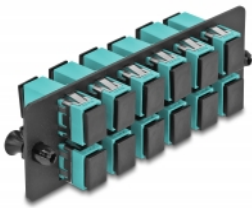

Obsah balení

- Optickovláknový adaptační panel

Příslušenství