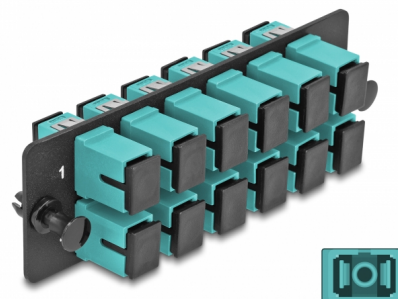

# Delock Optickovláknový adaptační panel, SC Simplex OM4, 12 portů, aqua

## Popis

Tento panel značky Delock je vybaven dvanácti spojkami SC Simplex a je vhodný k instalaci do vysoce hustého (HD) optickovláknového spojovacího panelu značky Delock (66924) rozměru 19". Se spojkami SC Simplex lze snadno navzájem propojit dva zástrčkové konektory optickovláknových kabelů.

## Technické detaily

- Konektor:  
12 x SC Simplex samice >  
12 x SC Simplex samice
- Pro 12 Multimód optiku OM4
- Zirkonický keramický kroužek s ochranou krytkou
- K montáži do vysoce hustého (HD) optickovláknového spojovacího panelu rozměru 19", 1U
- 12 portů se spojkami SC Simplex
- Materiál: kov / plast
- Barva: aqua / černá
- Rozměry (DxŠxV): cca. 109 x 35 x 20 mm

## Physical characteristics

Materiál:	kovová / plast
Délka:	109 mm
Width:	35 mm
Height:	20 mm
Barva:	aqua / černá