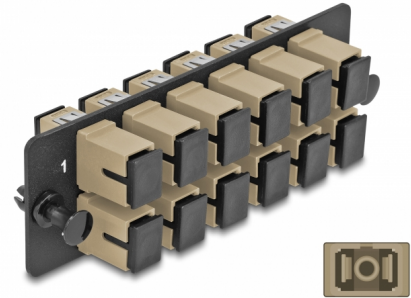

Delock Üvegszálás Adapter Panel SC Simplex OM1 / OM2 12 Port bézs

Leírás

Ez a Delock panel felszerelt 12 SC Simplex kapcsolóval és alkalmas a Delock 19" üvegszálás HD patch paneljébe (66924) installálásra. Az SC Simplex kapcsolókkal, az üvegszálás apa csatlakozók könnyen egymáshoz köthetők.

Tételszám 66927

EAN: 4043619669271

Származási hely: China

Csomag: Zárható
műanyag tasak

Műszaki adatok

- Csatlakozó:
 - 12 x SC Simplex hüvely >
 - 12 x SC Simplex hüvely
- Több 12 üzemmódra képes szálhoz OM1 / OM2
- Cirkónia kerámiából készült kábelátvezető, védősapkával
- 19" üvegszálás HD (nagy sűrűségű) patch panelbe szerelhető, 1U
- 12 port SC Simplex kapcsolókkal
- Anyaga: fém / műanyag
- Szín: bézs / fekete
- Méretek (HxSzxM): kb. 109 x 35 x 20 mm

Rendszerkövetelmények

- 19" üvegszálás HD (nagy sűrűségű) patch panel

A csomag tartalma

- Üvegszálás adapter panel

Képek

Interface

Csatlakozó 1:	12 x SC Simplex hüvely
Csatlakozó 2:	12 x SC Simplex hüvely

Physical characteristics

Készült:	fém / műanyag
Hosszúság:	109 mm
Width:	35 mm
Height:	20 mm
Szín:	bézs / fekete