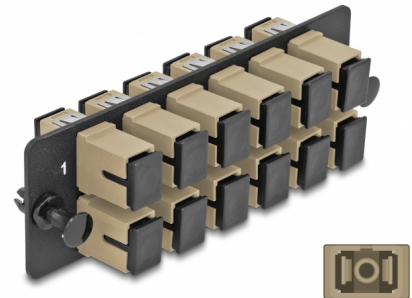

Delock Fiberoptisk adapterpanel SC Simplex OM1 / OM2 12-portar beige

Beskrivning

Panel från Delock som är utrustad med tolv SC Simplex-kontakter och passar för installation i 19" fiberoptisk HD (Hög densitet) patchpanel från Delock (66924). Med SC Simplex-kontakterna kan fiberoptiska haneanslutningar enkelt anslutas till varandra.

Artikelnummer 66927

EAN: 4043619669271

Ursprungsland: China

Paket: Zippåse

Specifikationer

- Anslutning:
 - 12 x SC Simplex hona >
 - 12 x SC Simplex hona
- För 12 multimodfiber OM1 / OM2
- Zirkonkeramikbeslag med skyddskåpa
- För montering i 19" fiberoptisk HD (Hög densitet) patchpanel, 1U
- 12 portar med SC Simplex-kopplingar
- Material: metall / plast
- Färg: beige / svart
- Mått (LxBxH): ca 109 x 35 x 20 mm

Systemkrav

- 19" fiberoptisk HD (Hög densitet) patchpanel

Paketets innehåll

- Fiberoptisk adapterpanel

Bilder

Interface

Kontakt 1:	12 x SC Simplex hona
Kontakt 2:	12 x SC Simplex hona

Physical characteristics

Material:	metall / plast
Längd:	109 mm
Width:	35 mm
Height:	20 mm
Färg:	beige / svart