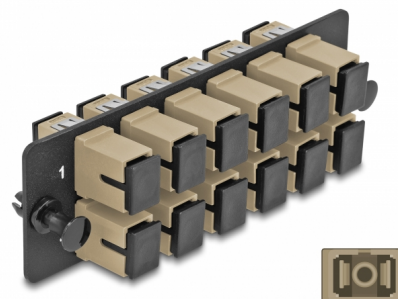

Delock Panou adaptor fibră optică SC Simplex OM1 / OM2 12 porturi bej

Descriere scurta

Acest panou de la Delock este echipat cu douăsprezece cuple SC Simplex și este potrivit pentru instalarea în panoul de corecție HD (densitate înaltă) cu fibră optică de 19" de la Delock (66924). Cu cuplajele SC Simplex, conectorii de fibră optică tată pot fi ușor conectați unul la celălalt.

Nr. 66927

EAN: 4043619669271

Țara de origine: China

Pachet: Pungă din plastic
cu închidere tip fermoar

Detalii tehnice

- Conectori:
 - 12 x mamă SC Simplex >
 - 12 x mamă SC Simplex
- Pentru 12 fibră multi-mod OM1 / OM2
- Ferulă ceramică din zirconiu, cu capac de protecție
- Pentru montarea în panoul de patch-uri cu fibră optică de 19" HD (densitate înaltă), 1U
- 12 porturi cu cuplaje SC Simplex
- Material: metal / plastic
- Culoare: bej / negru
- Dimensiunii (LxlxÎ): aprox. 109 x 35 x 20 mm

Cerinte de sistem

- Panou de corecție cu fibră optică HD (densitate înaltă) de 19" 1U negru

Pachetul contine

- Panou adaptor cu fibră optică

Imagini

Interface

Conector 1:	12 x mamă SC Simplex
Conector 2:	12 x mamă SC Simplex

Physical characteristics

Material:	metal / plastic
Lungime:	109 mm
Width:	35 mm
Height:	20 mm
Colour:	bej / negru