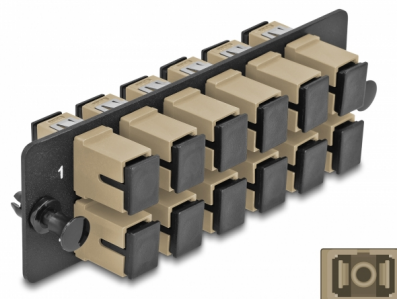

# Delock Światłowodowy panel adapterów SC Simplex OM1 / OM2 12 portów beżowy

## Opis

Ten panel firmy Delock wyposażono w dwanaście złączy SC Simplex i jest odpowiedni do montażu w panelu krosowym światłowodowym HD (High Density) 19" firmy Delock (66924). Złącza SC Simplex pozwalają na łączenie dwu optycznych złączy męskich.

## Szczegóły techniczne

- Złącze:
  - 12 x SC Simplex żeński >
  - 12 x SC Simplex żeński
- Dla 12 światłowodów wielomodowych OM1 / OM2
- Tulejka z ceramiki cyrkonowej z zaślepką
- Do montażu w panelu krosowym światłowodowym HD (High Density) 19", 1U
- 12 portów złącza SC Simplex
- Materiał: metal / tworzywo sztuczne
- Kolor: beżowy / czarne
- Wymiary (DxSxW): ok. 109 x 35 x 20 mm

## Physical characteristics

Materiał:	metal / tworzywo sztuczne
Długość:	109 mm
Width:	35 mm
Height:	20 mm
Kolor:	beżowy / czarne