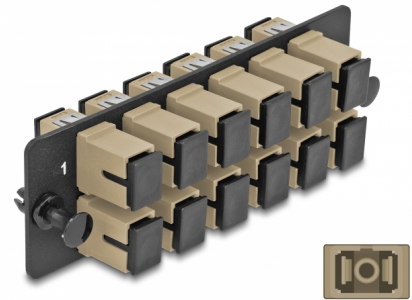

Delock Optička adapterska ploča SC Simplex OM1 / OM2 12 Port bež

Opis

Ova ploča tvrtke Delock opremljena je s dvanaest SC Simplex spojnica i prikladna je za ugradnju u 19" HD (High Density) Patch Panel s optičkim vlaknima tvrtke Delock (66924). Sa SC Simplex sprežnicima, vlaknasti optički muški spojnici mogu se lako međusobno spojiti.

Predmet br. 66927

EAN: 4043619669271

Zemlja podrijetla: China

Pakiranje: Plastična vrećica sa zip zatvaračem

Tehnički podaci

- Priključak:
 - 12 x SC Simplex ženski >
 - 12 x SC Simplex ženski
- Za 12 vlakna za više načina rada OM1 / OM2
- Cirkonijski keramički prsten s poklopcem za zaštitu
- Za ugradnju u 19" optički HD (High Density) Patch Panel, 1U
- 12 ulaza sa SC Simplex sprežnicima
- Materijal: metal / plastika
- Boja: bež / crna
- Mjere (DxŠxV): oko 109 x 35 x 20 mm

Preduvjeti sustava

- Patch Panel od 19" s optičkim vlaknima HD (High Density)

Sadržaj pakiranja

- Ploča adaptera s optičkim vlaknima

Slike

Interface

Priključak 1:	12 x SC Simplex ženski
Priključak 2:	12 x SC Simplex ženski

Physical characteristics

Materijal:	metal / plastika
Duljina:	109 mm
Width:	35 mm
Height:	20 mm
Boja:	bež / crna