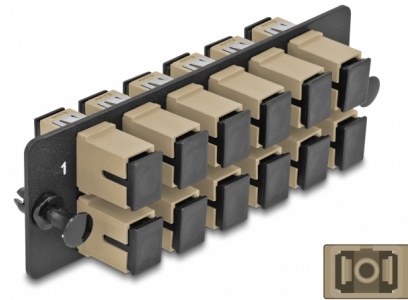

Delock Πλαίσιο Αντάπτορα Οπτικών Ινών SC Simplex OM1 / OM2 12 θύρες μπεζ

Περιγραφή

Αυτό το πλαίσιο της Delock είναι εξοπλισμένο με δώδεκα ζεύκτες SC Simplex και είναι κατάλληλο για εγκατάσταση πλάκας διασυνδέσεων 19" οπτικών ινών HD (Υψηλής Πυκνότητας) της Delock (66924). Με τους Απλούς SC Simplex, οι αρσενικοί σύνδεσμοι οπτικής ίνας μπορούν εύκολα να συνδεθούν ο ένας στον άλλο.

Αρ. προϊόντος 66927

EAN: 4043619669271

Χώρα προέλευσης: China

Συσκευασία: Τσαντάκι με φερμουάρ

Προδιαγραφές

- Συνδετήρας:
 - 12 x SC Simplex θηλυκό >
 - 12 x SC Simplex θηλυκό
- Για 12 πολυτροπική ίνα OM1 / OM2
- Κεραμικός δακτύλιος καλωδίων ζirkονίου με προστατευτικό καπάκι
- Για τοποθέτηση σε πλάκα διασυνδέσεων 19" οπτικών ινών HD (Υψηλής Πυκνότητας), 1U
- 12 θύρες με Απλούς ζεύκτες SC
- Υλικό: μέταλλο / πλαστικό
- Χρώμα: μπεζ / μαύρη
- Διαστάσεις (ΜxΠxΥ): περ. 109 x 35 x 20 mm

Απαιτήσεις συστήματος

- 19" πλάκα διασυνδέσεων HD (Υψηλής Πυκνότητας)

Περιεχόμενα συσκευασίας

- Πλαίσιο αντάπτορα οπτικής ίνας

Εικόνες

Interface

Συνδετήρας 1:	12 x SC Simplex θηλυκό
Συνδετήρας 2:	12 x SC Simplex θηλυκό

Physical characteristics

Υλικό:	μέταλλο / πλαστικό
Μήκος:	109 mm
Width:	35 mm
Height:	20 mm
Χρώμα:	μπεζ / μαύρη