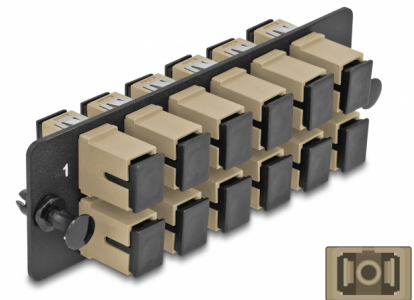

Delock Panneau adaptateur de fibre optique SC Simplex OM1 / OM2 12 prises beige

Description

Ce panneau de Delock est muni de douze coupleurs SC Simplex et il est approprié pour l'installation dans un panneau de distribution 19" de fibre optique HD (Haute Densité) de Delock (66924). Avec les coupleurs SC Simplex, les connecteurs mâles de fibre optique peuvent être facilement branchés les uns aux autres.

N° produit 66927

EAN: 4043619669271

Pays d'origine: China

Emballage: Sac polyvalent à fermeture éclair

Détails techniques

- Connecteurs :
 - 12 x SC Simplex femelle >
 - 12 x SC Simplex femelle
- Pour 12 fibre multi-mode OM1 / OM2
- Férule en céramique de zircon avec capuchon de protection
- Pour montage dans un panneau de distribution 19" de fibre optique HD (Haute Densité), 1U
- 12 ports avec coupleurs SC Simplex
- Matière : métal / plastique
- Couleur : beige / noir
- Dimensions (LxlxH) : env. 109 x 35 x 20 mm

Configuration système requise

- Panneau de distribution 19" de fibre optique HD (Haute Densité)

Contenu de l'emballage

- Panneau adaptateur de fibre optique

Image

Interface

Connecteur 1:	12 x SC Simplex femelle
Connecteur 2:	12 x SC Simplex femelle

Physical characteristics

Matériaux:	métal / plastique
Longueur:	109 mm
Width:	35 mm
Height:	20 mm
Couleur:	beige / noir