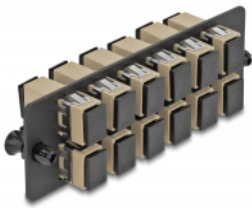

Obsah balení

- Optickovláknový adaptační panel

Příslušenství