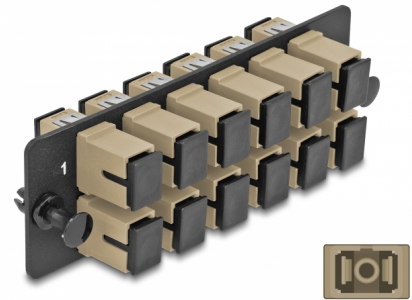

# Delock Optickovláknový adaptační panel, SC Simplex OM1 / OM2, 12 portů, šedá

## Popis

Tento panel značky Delock je vybaven dvanácti spojkami SC Simplex a je vhodný k instalaci do vysoce hustého (HD) optickovláknového spojovacího panelu značky Delock (66924) rozměru 19". Se spojkami SC Simplex lze snadno navzájem propojit dva zástrčkové konektory optickovláknových kabelů.

## Technické detaily

- Konektor:  
12 x SC Simplex samice >  
12 x SC Simplex samice
- Pro 12 Multimód optiku OM1 / OM2
- Zirkonický keramický kroužek s ochranou krytkou
- K montáži do vysoce hustého (HD) optickovláknového spojovacího panelu rozměru 19", 1U
- 12 portů se spojkami SC Simplex
- Materiál: kov / plast
- Barva: šedá / černá
- Rozměry (DxŠxV): cca. 109 x 35 x 20 mm

## Physical characteristics

Materiál:	kovová / plast
Délka:	109 mm
Width:	35 mm
Height:	20 mm
Barva:	šedá / černá