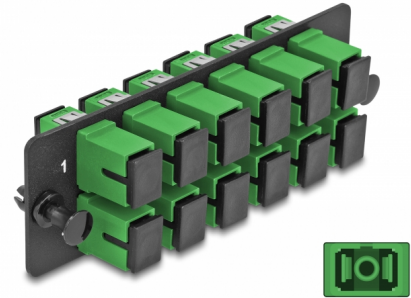

Delock Üvegszálás Adapter Panel SC Simplex APC 12 Port zöld

Leírás

Ez a Delock panel felszerelt 12 SC Simplex kapcsolóval és alkalmas a Delock 19" üvegszálás HD patch paneljébe (66924) installálásra. Az SC Simplex kapcsolókkal, az üvegszálás apa csatlakozók könnyen egymáshoz köthetők.

Tételszám 66926

EAN: 4043619669264

Származási hely: China

Csomag: Zárható
műanyag tasak

Műszaki adatok

- Csatlakozó:
 - 12 x SC Simplex hüvely >
 - 12 x SC Simplex hüvely
- 12 db. OS2, egyetlen módozatú szálhoz
- Cirkónia kerámiából készült kábelátvezető, védősapkával
- 19" üvegszálás HD (nagy sűrűségű) patch panelbe szerelhető, 1U
- 12 port SC Simplex kapcsolókkal
- Anyaga: fém / műanyag
- Szín: zöld / fekete
- Méretek (HxSzxM): kb. 109 x 35 x 20 mm

Rendszerkövetelmények

- 19" üvegszálás HD (nagy sűrűségű) patch panel

A csomag tartalma

- Üvegszálás adapter panel

Képek

Interface

Csatlakozó 1:	12 x SC Simplex hüvely
Csatlakozó 2:	12 x SC Simplex hüvely

Physical characteristics

Készült:	fém / műanyag
Hosszúság:	109 mm
Width:	35 mm
Height:	20 mm
Szín:	zöld / fekete