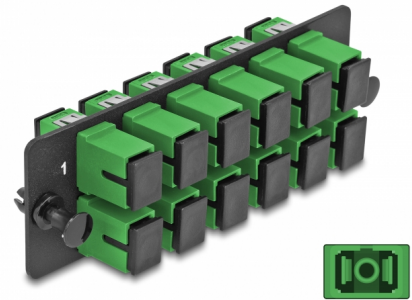

# Delock Fiberoptisk adapterpanel SC Simplex APC 12-portar grön

## Beskrivning

Panel från Delock som är utrustad med tolv SC Simplex-kontakter och passar för installation i 19" fiberoptisk HD (Hög densitet) patchpanel från Delock (66924). Med SC Simplex-kontaktorna kan fiberoptiska haneanslutningar enkelt anslutas till varandra.

## Specifikationer

- Anslutning:
  - 12 x SC Simplex hona >
  - 12 x SC Simplex hona
- För 12 OS2-enstegsfiber
- Zirkonkeramikbeslag med skyddskåpa
- För montering i 19" fiberoptisk HD (Hög densitet) patchpanel, 1U
- 12 portar med SC Simplex-kopplingar
- Material: metall / plast
- Färg: grön / svart
- Mått (LxBxH): ca 109 x 35 x 20 mm

## Physical characteristics

Material:	metall / plast
Längd:	109 mm
Width:	35 mm
Height:	20 mm
Färg:	grön / svart