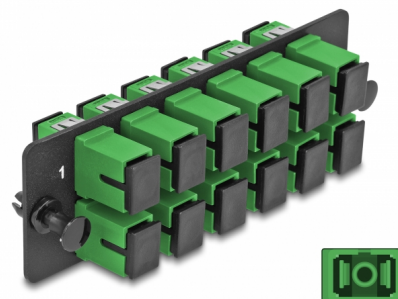

Delock Panou adaptor fibră optică SC Simplex APC 12 porturi verde

Descriere scurta

Acest panou de la Delock este echipat cu douăsprezece cuple SC Simplex și este potrivit pentru instalarea în panoul de corecție HD (densitate înaltă) cu fibră optică de 19" de la Delock (66924). Cu cuplajele SC Simplex, conectorii de fibră optică tată pot fi ușor conectați unul la celălalt.

Nr. 66926

EAN: 4043619669264

Țara de origine: China

Pachet: Pungă din plastic
cu închidere tip fermoar

Detalii tehnice

- Conectori:
 - 12 x mamă SC Simplex >
 - 12 x mamă SC Simplex
- Pentru 12 de fibre cu un singur mod OS2
- Ferulă ceramică din zirconiu, cu capac de protecție
- Pentru montarea în panoul de patch-uri cu fibră optică de 19" HD (densitate înaltă), 1U
- 12 porturi cu cuplaje SC Simplex
- Material: metal / plastic
- Culoare: verde / negru
- Dimensiunii (LxlxÎ): aprox. 109 x 35 x 20 mm

Cerinte de sistem

- Panou de corecție cu fibră optică HD (densitate înaltă) de 19" 1U negru

Pachetul contine

- Panou adaptor cu fibră optică

Imagini

Interface

Conector 1:	12 x mamă SC Simplex
Conector 2:	12 x mamă SC Simplex

Physical characteristics

Material:	metal / plastic
Lungime:	109 mm
Width:	35 mm
Height:	20 mm
Colour:	verde / negru