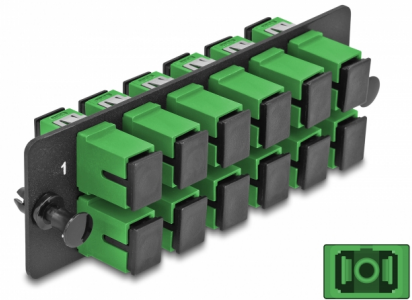

Delock Światłowodowy panel adapterów SC Simplex APC 12 portów zielony

Opis

Ten panel firmy Delock wyposażono w dwanaście złączy SC Simplex i jest odpowiedni do montażu w panelu krosowym światłowodowym HD (High Density) 19" firmy Delock (66924). Złącza SC Simplex pozwalają na łączenie dwu optycznych złączy męskich.

Numer artykułu 66926

EAN: 4043619669264

Kraj pochodzenia: China

Opakowanie: Torba na zamek błyskawiczny

Szczegóły techniczne

- Złącze:
 - 12 x SC Simplex żeński >
 - 12 x SC Simplex żeński
- Do światłowodów jednomodowych 12 OS2
- Tulejka z ceramiki cyrkonowej z zaślepką
- Do montażu w panelu krosowym światłowodowym HD (High Density) 19", 1U
- 12 portów złącza SC Simplex
- Materiał: metal / tworzywo sztuczne
- Kolor: zielony / czarne
- Wymiary (DxSxW): ok. 109 x 35 x 20 mm

Wymagania systemowe

- Panel krosowy światłowodowy HD (High Density) 19"

Zawartość opakowania

- Światłowodowy panel adapterów

Zdjęcia

Interface

Złącze 1:	12 x SC Simplex żeński
Złącze 2:	12 x SC Simplex żeński

Physical characteristics

Materiał:	metal / tworzywo sztuczne
Długość:	109 mm
Width:	35 mm
Height:	20 mm
Kolor:	zielony / czarne