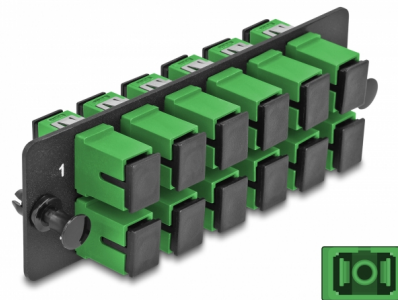

Delock Optička adapterska ploča SC Simplex APC 12 Port zeleno

Opis

Ova ploča tvrtke Delock opremljena je s dvanaest SC Simplex spojnica i prikladna je za ugradnju u 19" HD (High Density) Patch Panel s optičkim vlaknima tvrtke Delock (66924). Sa SC Simplex sprežnicima, vlaknasti optički muški spojnici mogu se lako međusobno spojiti.

Predmet br. 66926

EAN: 4043619669264

Zemlja podrijetla: China

Pakiranje: Plastična vrećica sa zip zatvaračem

Tehnički podaci

- Priključak:
 - 12 x SC Simplex ženski >
 - 12 x SC Simplex ženski
- Za 12 OS2 jednostruka vlakna
- Cirkonijski keramički prsten s poklopcem za zaštitu
- Za ugradnju u 19" optički HD (High Density) Patch Panel, 1U
- 12 ulaza sa SC Simplex sprežnicima
- Materijal: metal / plastika
- Boja: zeleno / crna
- Mjere (DxŠxV): oko 109 x 35 x 20 mm

Preduvjeti sustava

- Patch Panel od 19" s optičkim vlaknima HD (High Density)

Sadržaj pakiranja

- Ploča adaptera s optičkim vlaknima

Slike

Interface

Priključak 1:	12 x SC Simplex ženski
Priključak 2:	12 x SC Simplex ženski

Physical characteristics

Materijal:	metal / plastika
Duljina:	109 mm
Width:	35 mm
Height:	20 mm
Boja:	zeleno / crna