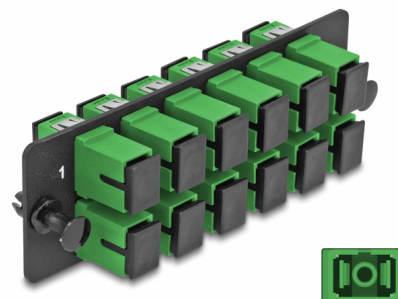

Delock Pannello adattatore in fibra ottica SC Simplex APC 12 porte verde

Descrizione

Questo pannello Delock è dotato di dodici accoppiatori SC Simplex ed è adatto all'installazione in pannelli patch HD (Alta densità) in fibra ottica da 19" Delock (66924). Con gli accoppiatori SC Simplex, i connettori maschi in fibra ottica possono essere facilmente collegati tra loro.

Articolo n. 66926

EAN: 4043619669264

Paese di origine: China

Pacchetto: Sacchetto in plastica con cerniera

Dettagli tecnici

- Connettori:
12 x SC Simplex femmina >
12 x SC Simplex femmina
- Per 12 fibre monomodali OS2
- Spinotto in ceramica di zirconio con tappo di protezione
- Per montaggio su pannello patch HD (Alta densità) a fibra ottica da 19", 1U
- 12 porte con accoppiatori SC Simplex
- Materiale: metallo / plastica
- Colore: verde / nera
- Dimensioni (LxPxA): ca. 109 x 35 x 20 mm

Requisiti di sistema

- Pannello patch HD (alta densità) in fibra ottica da 19"

Contenuto della confezione

- Pannello adattatore per fibra ottica

Immagini

Interface

Connettore 1:	12 x SC Simplex femmina
Connettore 2:	12 x SC Simplex femmina

Physical characteristics

Material:	metallo / plastica
Lunghezza:	109 mm
Width:	35 mm
Height:	20 mm
Colour:	verde / nera