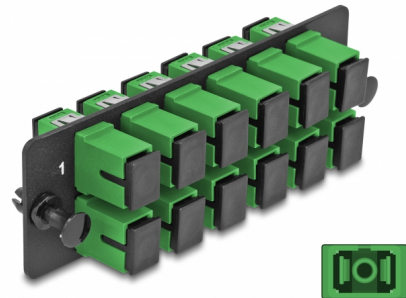

# Delock Πλαίσιο Αντάπτορα Οπτικών Ινών SC Simplex APC 12 θύρες πράσινο

## Περιγραφή

Αυτό το πλαίσιο της Delock είναι εξοπλισμένο με δώδεκα ζεύκτες SC Simplex και είναι κατάλληλο για εγκατάσταση πλάκας διασυνδέσεων 19" οπτικών ινών HD (Υψηλής Πυκνότητας) της Delock (66924). Με τους Απλούς SC Simplex, οι αρσενικοί σύνδεσμοι οπτικής ίνας μπορούν εύκολα να συνδεθούν ο ένας στον άλλο.

## Προδιαγραφές

- Συνδετήρας:
  - 12 x SC Simplex θηλυκό >
  - 12 x SC Simplex θηλυκό
- Για οπτικές ίνες απλής λειτουργίας 12 OS2
- Κεραμικός δακτύλιος καλωδίων ζirkονίου με προστατευτικό καπάκι
- Για τοποθέτηση σε πλάκα διασυνδέσεων 19" οπτικών ινών HD (Υψηλής Πυκνότητας), 1U
- 12 θύρες με Απλούς ζεύκτες SC
- Υλικό: μέταλλο / πλαστικό
- Χρώμα: πράσινο / μαύρη
- Διαστάσεις (ΜxΠxΥ): περ. 109 x 35 x 20 mm

## Physical characteristics

Υλικό:	μέταλλο / πλαστικό
Μήκος:	109 mm
Width:	35 mm
Height:	20 mm
Χρώμα:	πράσινο / μαύρη