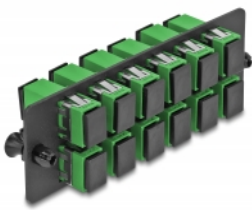

Contenu de l'emballage

- Panneau adaptateur de fibre optique

Image