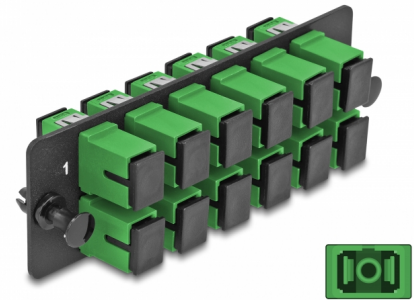

# Delock Panneau adaptateur de fibre optique SC Simplex APC 12 prises vert

## Description

Ce panneau de Delock est muni de douze coupleurs SC Simplex et il est approprié pour l'installation dans un panneau de distribution 19" de fibre optique HD (Haute Densité) de Delock (66924). Avec les coupleurs SC Simplex, les connecteurs mâles de fibre optique peuvent être facilement branchés les uns aux autres.

## Détails techniques

- Connecteurs :
  - 12 x SC Simplex femelle >
  - 12 x SC Simplex femelle
- Pour 12 fibres OS2 Simple-mode
- Férule en céramique de zircon avec capuchon de protection
- Pour montage dans un panneau de distribution 19" de fibre optique HD (Haute Densité), 1U
- 12 ports avec coupleurs SC Simplex
- Matière : métal / plastique
- Couleur : vert / noir
- Dimensions (LxlxH) : env. 109 x 35 x 20 mm

### Physical characteristics

Matériaux:	métal / plastique
Longueur:	109 mm
Width:	35 mm
Height:	20 mm
Couleur:	vert / noir