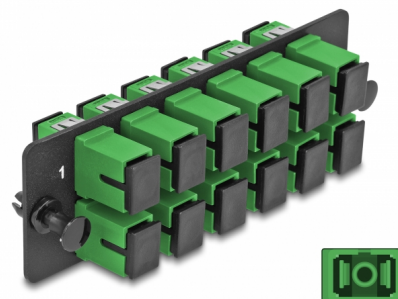

# Delock Panel Adaptador de Fibra Óptica SC Simplex APC 12 puertos verde

## Descripción

Este panel de Delock está equipado con doce acopladores SC Simplex y es adecuado para la instalación en un panel de conexiones de 19" de fibra óptica HD (alta densidad) de Delock (66924). Con los acopladores SC Simplex, pueden enlazarse los conectores macho de fibra óptica fácilmente entre sí.

## Detalles técnicos

- Conectores:  
12 x SC Simplex hembra >  
12 x SC Simplex hembra
- Para 12 fibras monomodo OS2
- Contera de cerámica de circonio con tapa de protección
- Para montaje en panel de conexiones de 19" de fibra óptica HD (alta densidad), 1U
- 12 puertos con acopladores SC Simplex
- Material: metal / plástico
- Color: verde / negro
- Dimensiones (LxANxAL): aprox. 109 x 35 x 20 mm

### Physical characteristics

Material:	metal / plástico
Longitud:	109 mm
Width:	35 mm
Height:	20 mm
Color:	verde / negro