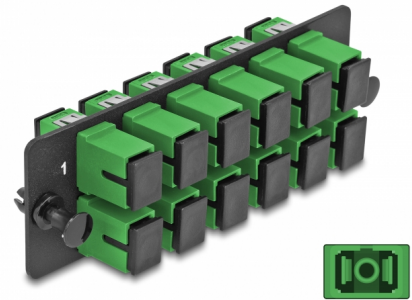

# Delock Optickovláknový adaptační panel, SC Simplex APC, 12 portů, zelený

## Popis

Tento panel značky Delock je vybaven dvanácti spojkami SC Simplex a je vhodný k instalaci do vysoce hustého (HD) optickovláknového spojovacího panelu značky Delock (66924) rozměru 19". Se spojkami SC Simplex lze snadno navzájem propojit dva zástrčkové konektory optickovláknových kabelů.

## Technické detaily

- Konektor:  
12 x SC Simplex samice >  
12 x SC Simplex samice
- Pro 12 jednorežimových vláken OS2
- Zirkonický keramický kroužek s ochranou krytkou
- K montáži do vysoce hustého (HD) optickovláknového spojovacího panelu rozměru 19", 1U
- 12 portů se spojkami SC Simplex
- Materiál: kov / plast
- Barva: zelený / černá
- Rozměry (DxŠxV): cca. 109 x 35 x 20 mm

## Physical characteristics

Materiál:	kovová / plast
Délka:	109 mm
Width:	35 mm
Height:	20 mm
Barva:	zelený / černá