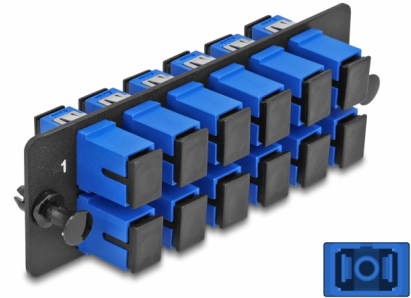

# Delock Üvegszálás Adapter Panel SC Simplex UPC 12 Port kék

## Leírás

Ez a Delock panel felszerelt 12 SC Simplex kapcsolóval és alkalmas a Delock 19" üvegszálás HD patch paneljébe (66924) installálásra. Az SC Simplex kapcsolókkal, az üvegszálás apa csatlakozók könnyen egymáshoz köthetők.

## Műszaki adatok

- Csatlakozó:
  - 12 x SC Simplex hüvely >
  - 12 x SC Simplex hüvely
- 12 db. OS2, egyetlen módoszatú szálhoz
- Cirkónia kerámiából készült kábelátvezető, védősapkával
- 19" üvegszálás HD (nagy sűrűségű) patch panelbe szerelhető, 1U
- 12 port SC Simplex kapcsolókkal
- Anyaga: fém / műanyag
- Szín: kék / fekete
- Méretek (HxSzxM): kb. 109 x 35 x 20 mm

## Physical characteristics

Készült:	fém / műanyag
Hosszúság:	109 mm
Width:	35 mm
Height:	20 mm
Szín:	kék / fekete