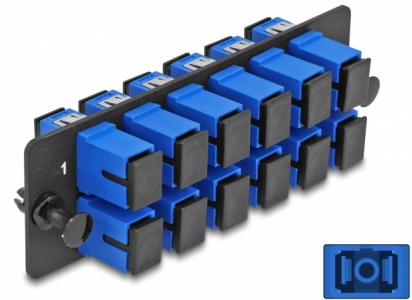

# Delock Fiberoptisk adapterpanel SC Simplex UPC 12-portar blå

## Beskrivning

Panel från Delock som är utrustad med tolv SC Simplex-kontakter och passar för installation i 19" fiberoptisk HD (Hög densitet) patchpanel från Delock (66924). Med SC Simplex-kontaktarna kan fiberoptiska haneanslutningar enkelt anslutas till varandra.

## Specifikationer

- Anslutning:
  - 12 x SC Simplex hona >
  - 12 x SC Simplex hona
- För 12 OS2-enstegsfiber
- Zirkonkeramikbeslag med skyddskåpa
- För montering i 19" fiberoptisk HD (Hög densitet) patchpanel, 1U
- 12 portar med SC Simplex-kopplingar
- Material: metall / plast
- Färg: blå / svart
- Mått (LxBxH): ca 109 x 35 x 20 mm

## Physical characteristics

Material:	metall / plast
Längd:	109 mm
Width:	35 mm
Height:	20 mm
Färg:	blå / svart